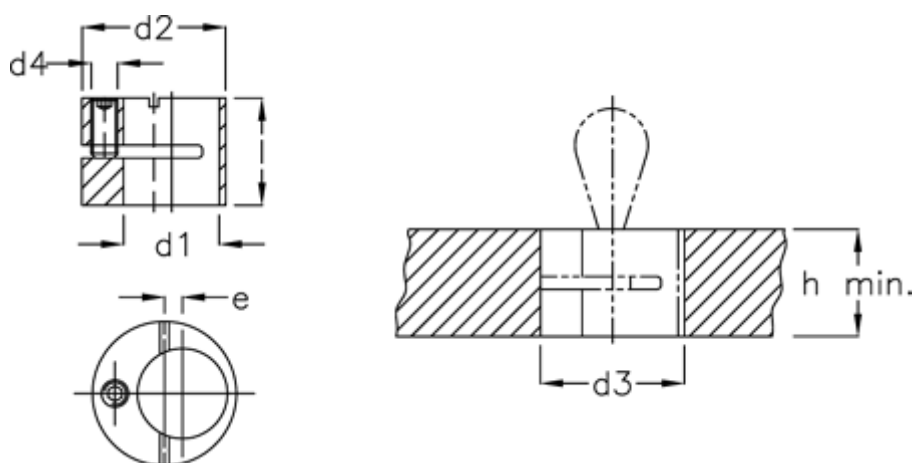

Varenummer: 20938002
Beskrivelse: E+G
Excenterbøsning GN 715.2-6

Mål

d1	= 6
d2	= 12
d3	= 12
d4	= M4
e	= 2
For trykstykke Ø	= 3
H min	= 10
l	= 9.9